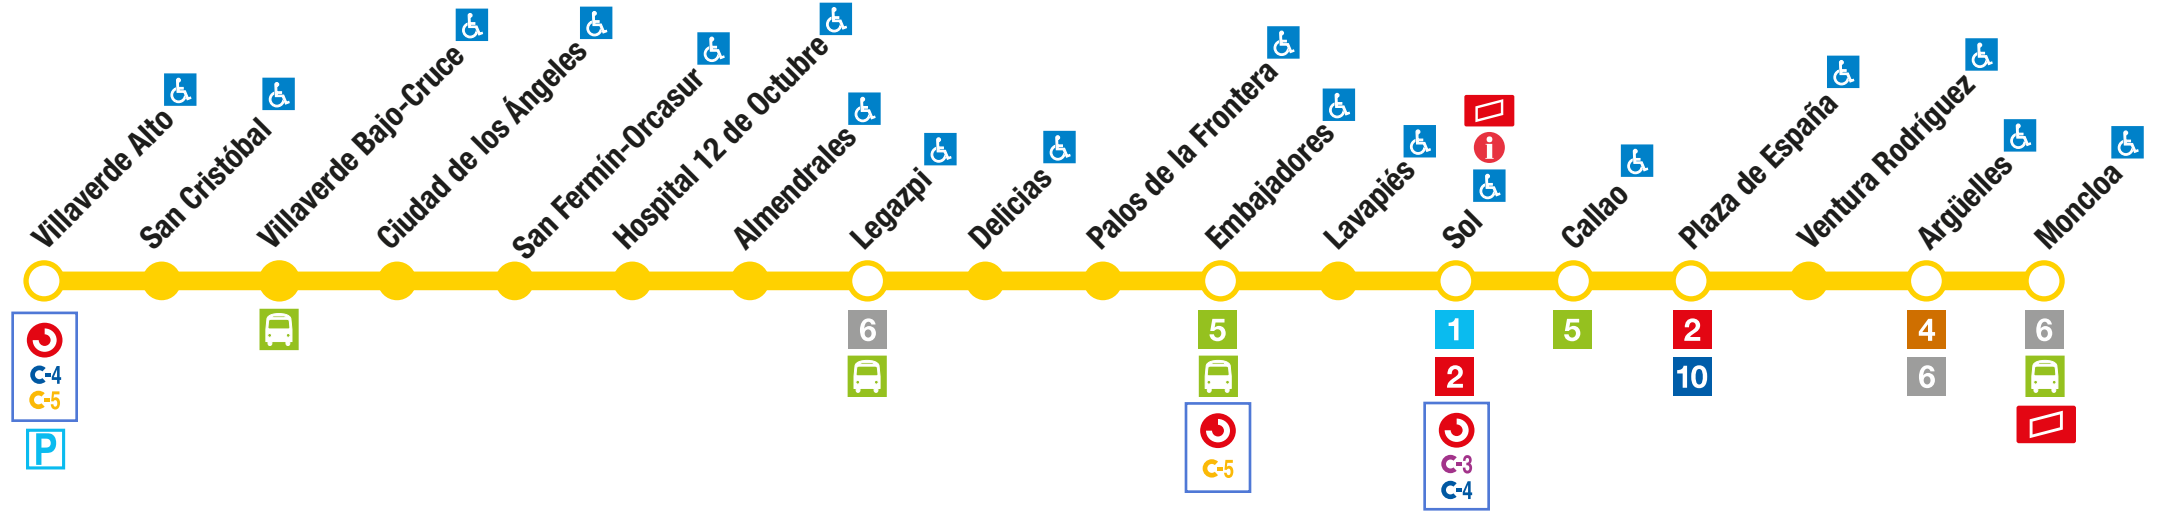

# Villaverde Alto - Moncloa

3

## SÍMBOLOS - SYMBOLS

**1** Línea de Metro  
*Metro line*

 Estación Cercanías-Renfe y línea  
*Cercanías-Renfe (suburban railway) station*

 Oficina de gestión  
**tarjeta transporte público**  
*Administration office*

 Terminal de líneas de autobús interurbano  
*Suburban bus terminus*

 Centro atención al cliente  
*Travel information centre*

 Estación accesible  
*Accessible Station*

 Aparcamiento de disuasión gratuito  
*Free Park & Ride*