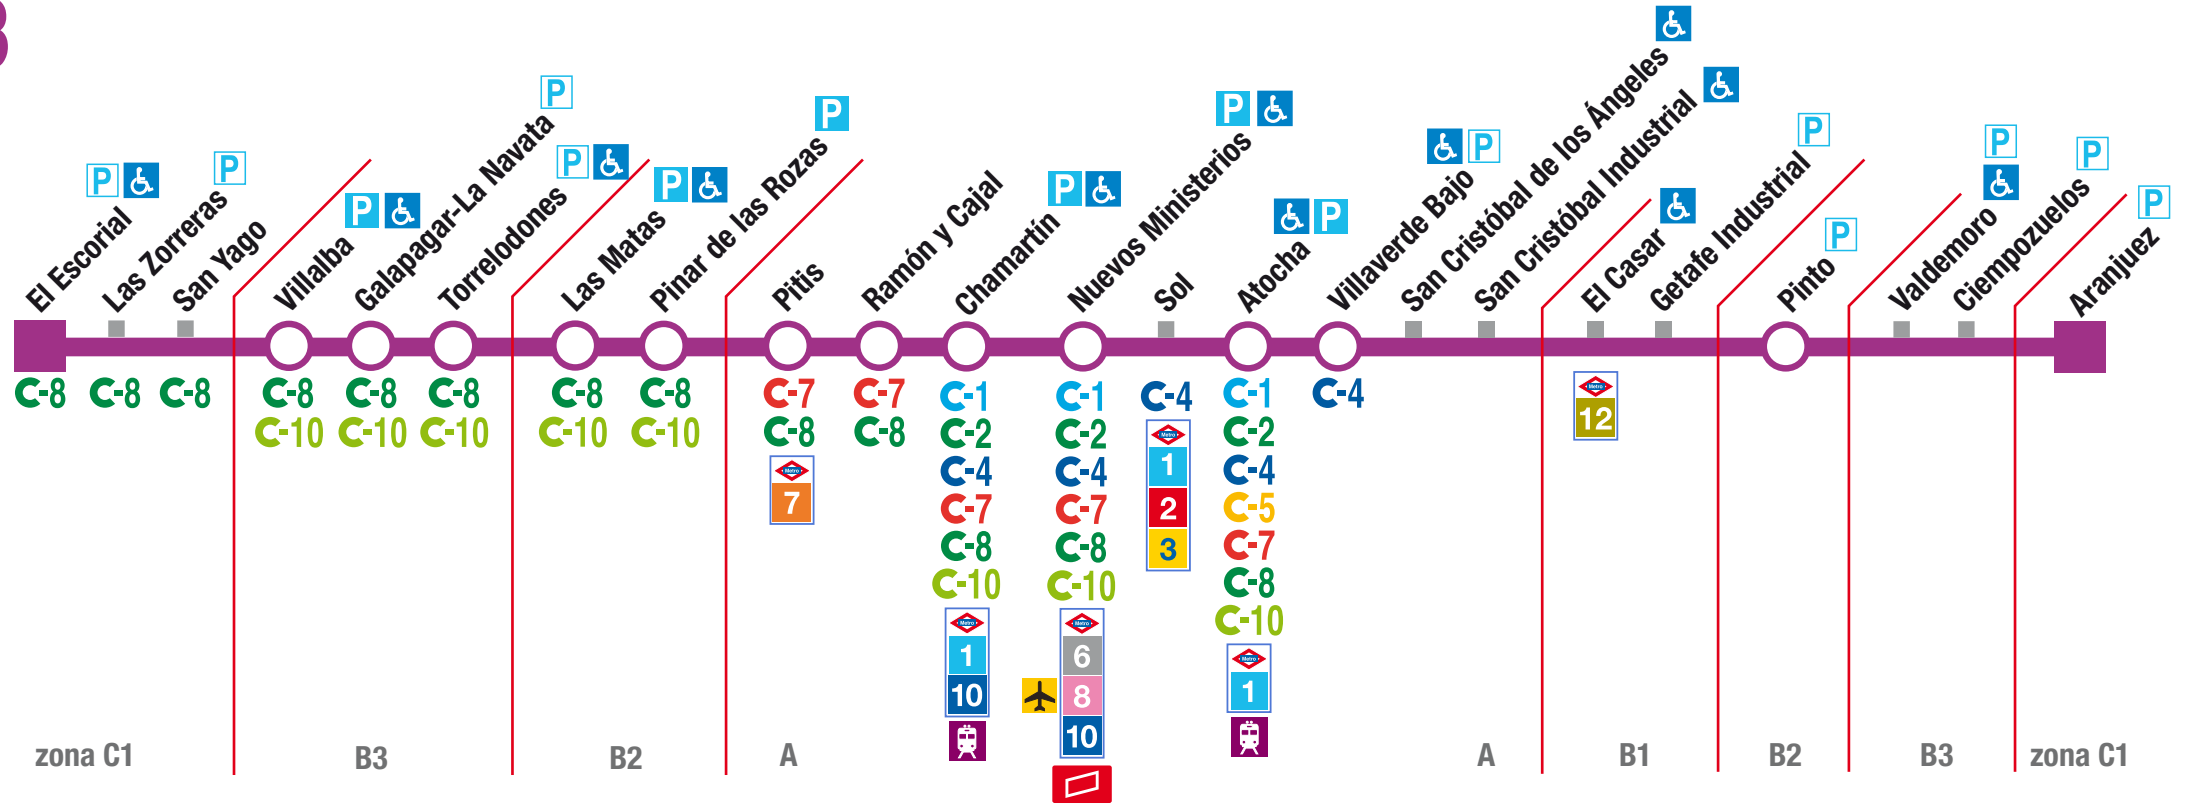

El Escorial - Chamartín - Sol - Atocha - Aranjuez

C-3

SÍMBOLOS - SYMBOLS

Estación accesible
Accessible Station

Aparcamiento de disuasión de pago
Paid Park & Ride

Aparcamiento de disuasión gratuito
Free Park & Ride

Línea de Metro
Metro line

Oficina de gestión
tarjeta transporte público
Administration office

Estación de ferrocarril de largo recorrido
Railway station

Línea de Metro al Aeropuerto
Airport Metro Line