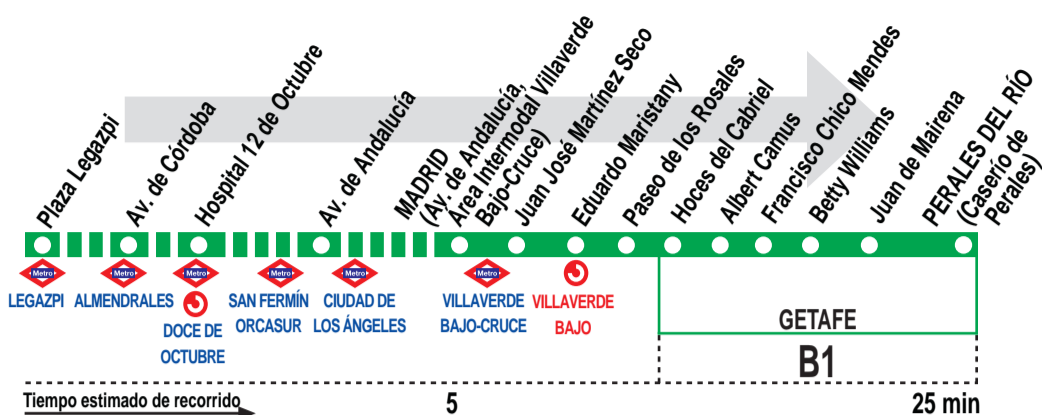

411 Madrid (Villaverde Bajo-Cruce) - Perales del Río

HORARIOS DE SALIDA MADRID (Área Intermodal Villaverde Bajo-Cruce)

0514

(Vigente todo el año)

Lunes a viernes laborables

De	6:08	a	7:20	cada	24	minutos
De	10:51	a	13:19	entre	19 - 24	minutos
De	16:50	a	23:06	entre	19 - 24	minutos

Sábados laborables, domingos y festivos

De	6:38	a	0:08	cada	25	minutos
----	------	---	------	------	----	---------

Horarios de salida Madrid (Plaza Legazpi)

Salen de plaza Legazpi (Madrid) sin entrar en el Área Intermodal de Villaverde Bajo-Cruce, pasando por la parada denominada J. JOSÉ MTNEZ. SECO - ESPERANZA MACARENA (código de parada 1440), junto al área intermodal, aproximadamente 7 - 10 minutos después.

Noches de viernes, sábados y vísperas de festivo

A	3:00
---	------

Notas: A efecto de horarios nocturnos se consideran los festivos nacionales y autonómicos.

LV LA VELOZ, S.A. Avenida del Mediterráneo, 49.
28007 MADRID