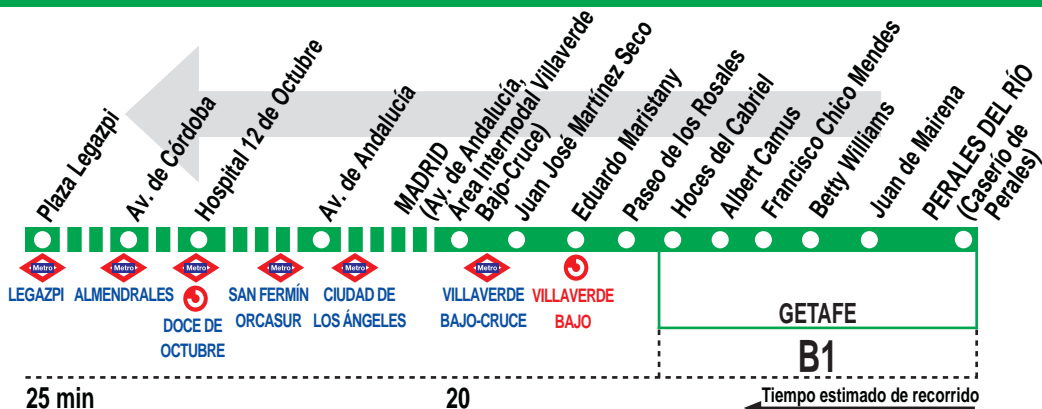

411

Perales del Río - Madrid (Villaverde Bajo-Cruce)

HORARIOS DE SALIDA DE PERALES DEL RÍO (Caserío de Perales)

0514

(Vigente todo el año)

Lunes a viernes laborables

De 5:30 a 0:32 entre 19 - 24 minutos

Sábados laborables, domingos y festivos

De 6:00 a 23:30 cada 25 minutos

Noches de viernes, sábados y vísperas de festivo

A 2:15

Servicios que continúan a la plaza Legazpi (Madrid)

Lunes a viernes laborables

De 6:46 a 9:34 cada 24 minutos

De 12:45 a 15:33 cada 24 minutos